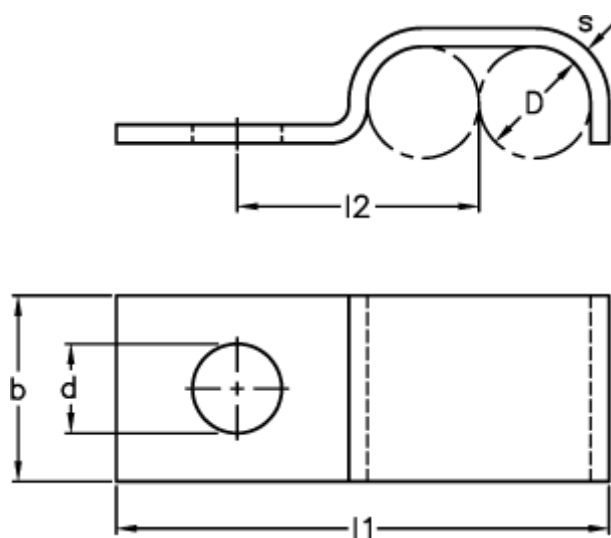

Varenummer: 025108980208
Beskrivelse: Norma rørbøjle type 510
BSL 2 x 8 DIN 72571 W1

Mål

$b = 10$
 $D = 8$
 $d = 4.8$
 $l1 = 30.5$
 $l2 = 15.0$
 $s = 1.0$